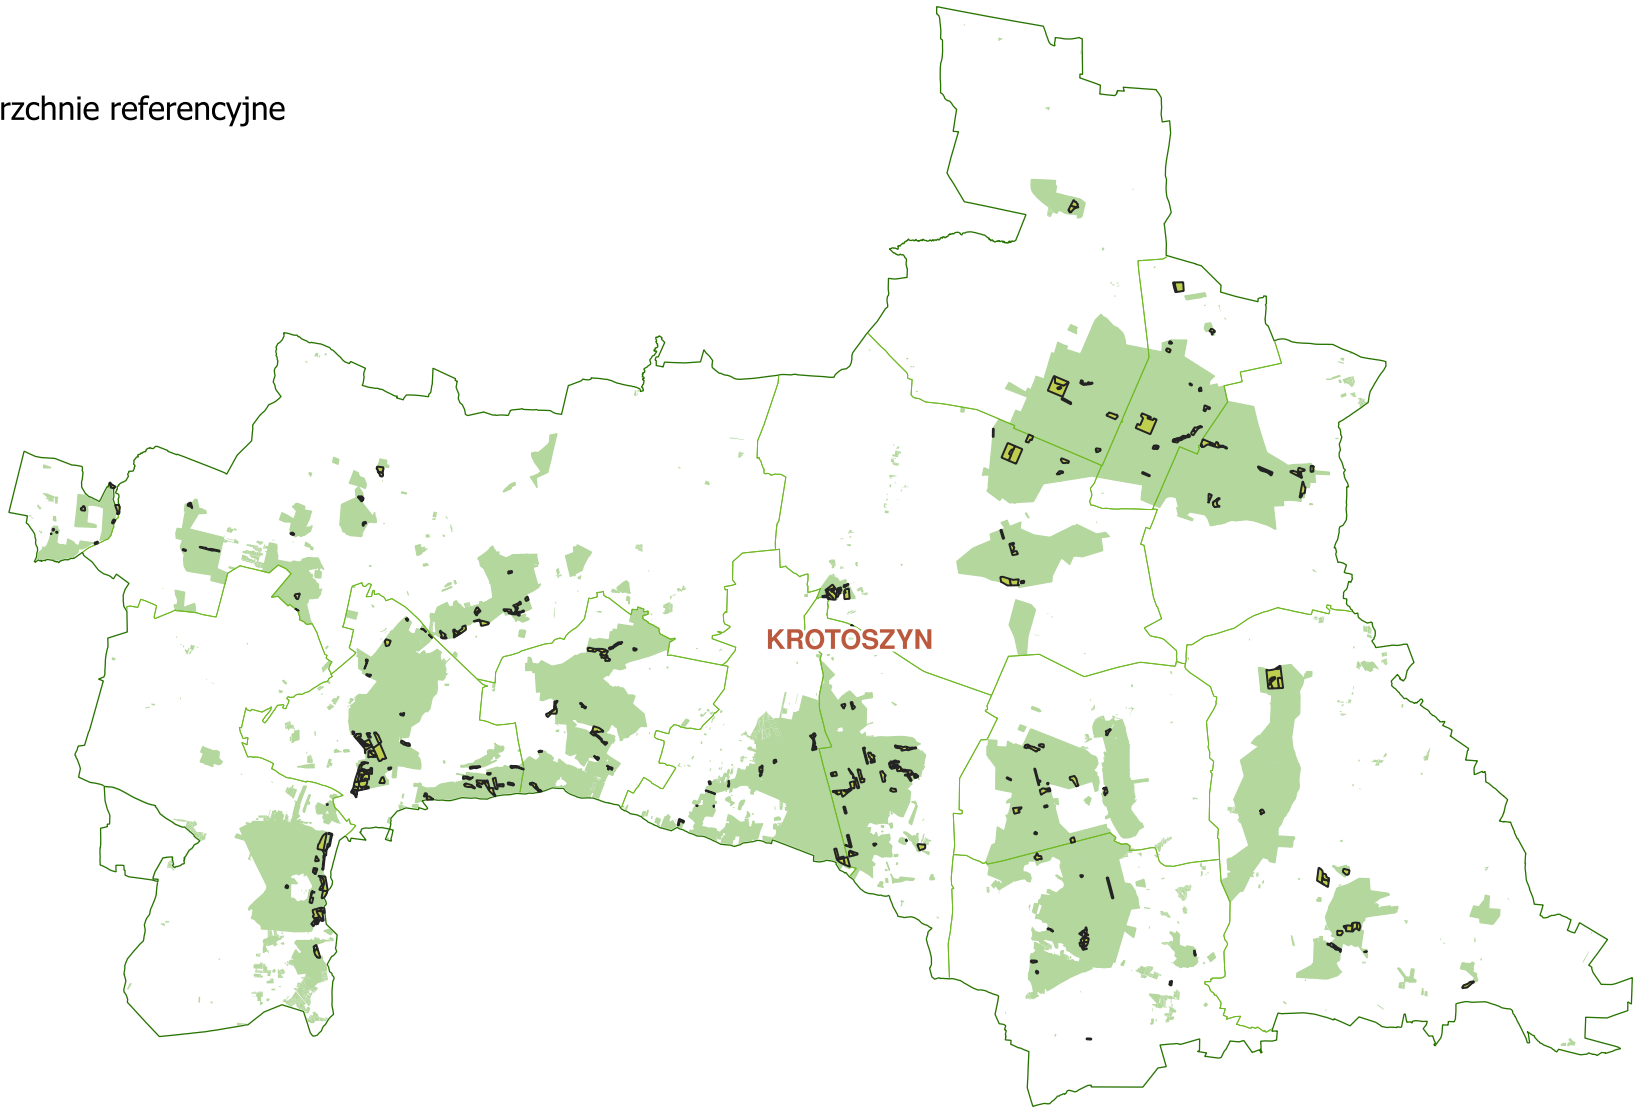

Nadleśnictwo Krotoszyn

 Powierzchnie referencyjne

REGIONALNA DYREKCJA LASÓW
PAŃSTWOWYCH W POZNANIU

Lasy Państwowe